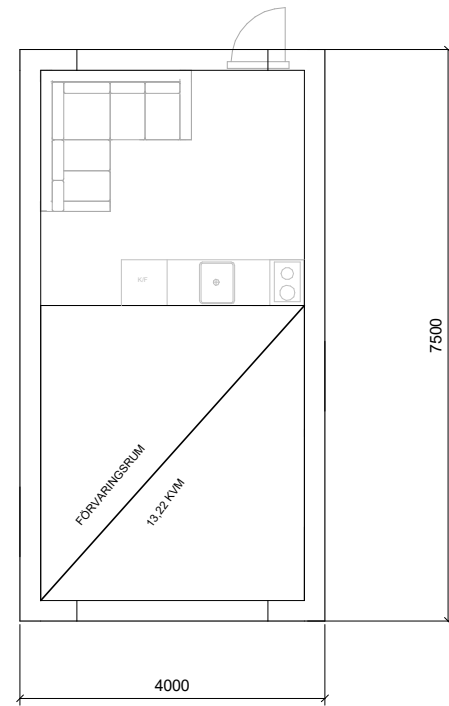

① VÅNING 1
1 : 30

② VÅNING 2
1 : 30

ArkitektLab	
Attefall	
Project number	0002
Date	01 Juni 2024
Drawn by	Ahmed. A
A104	
Scale	1 : 30